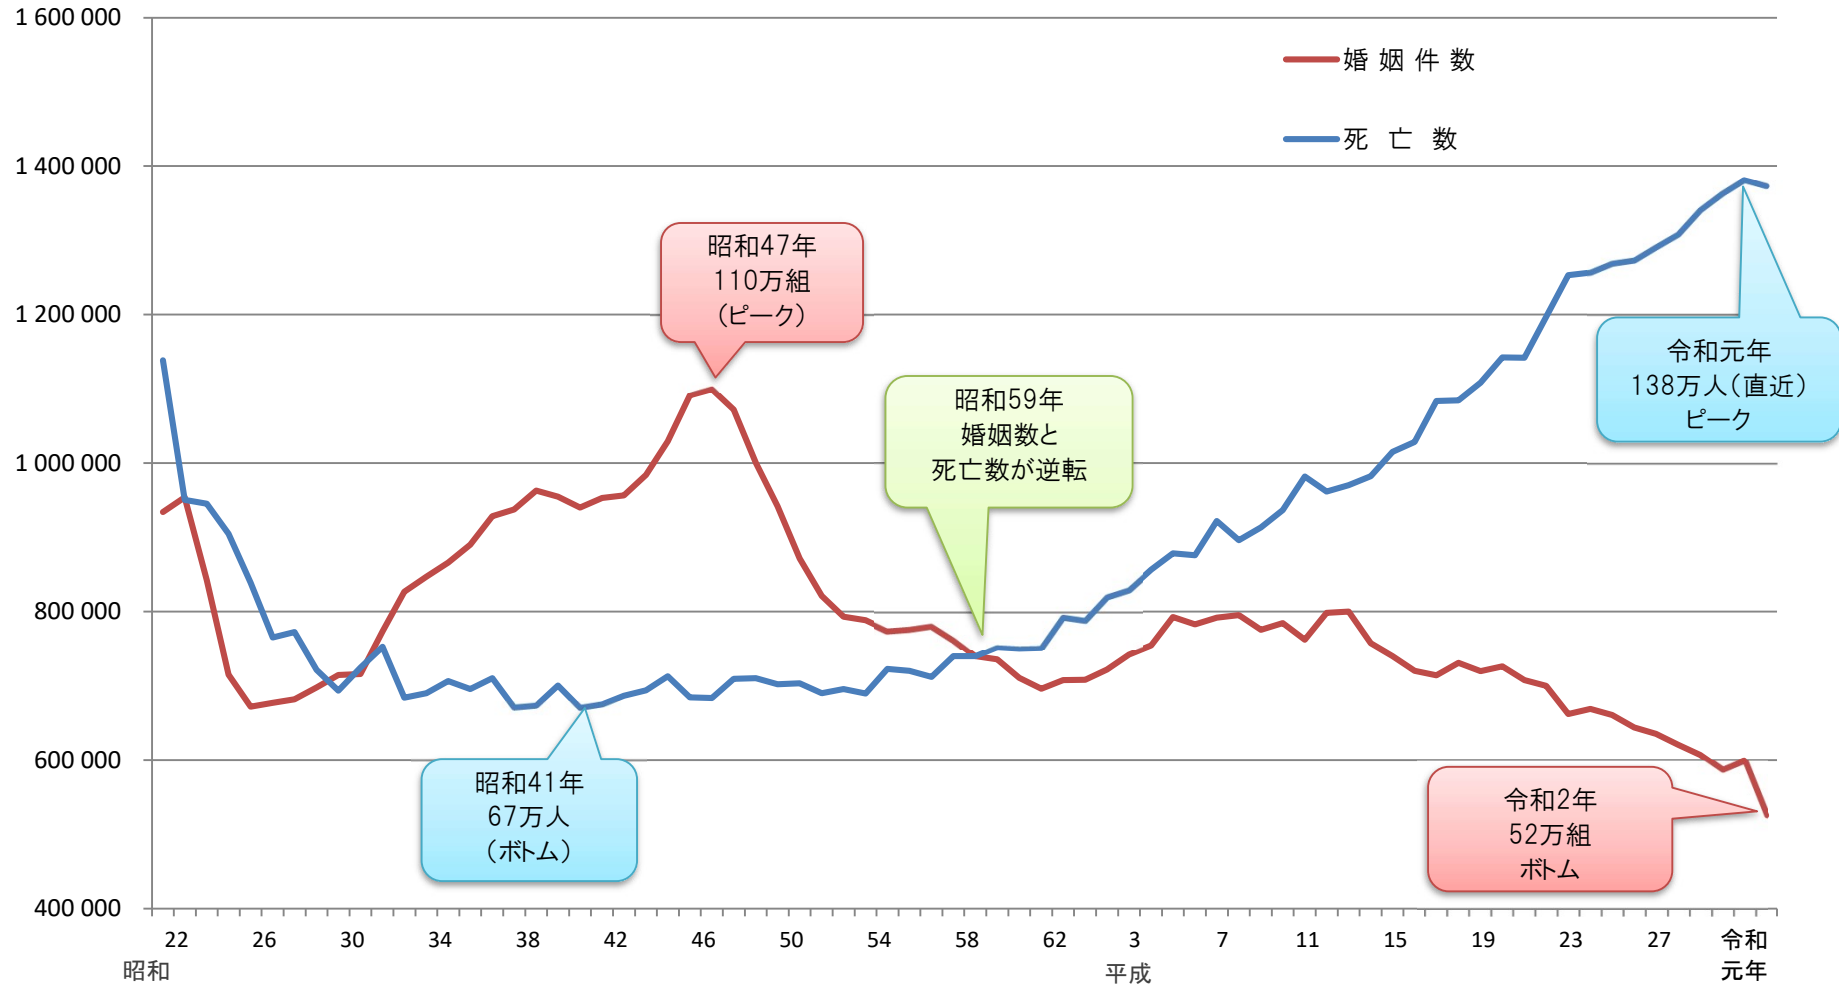

■ 婚姻件数と死亡者数の推移

注：昭和47年以前は沖縄県を含まない。

出典：厚生労働省「人口動態総覧の年次推移」