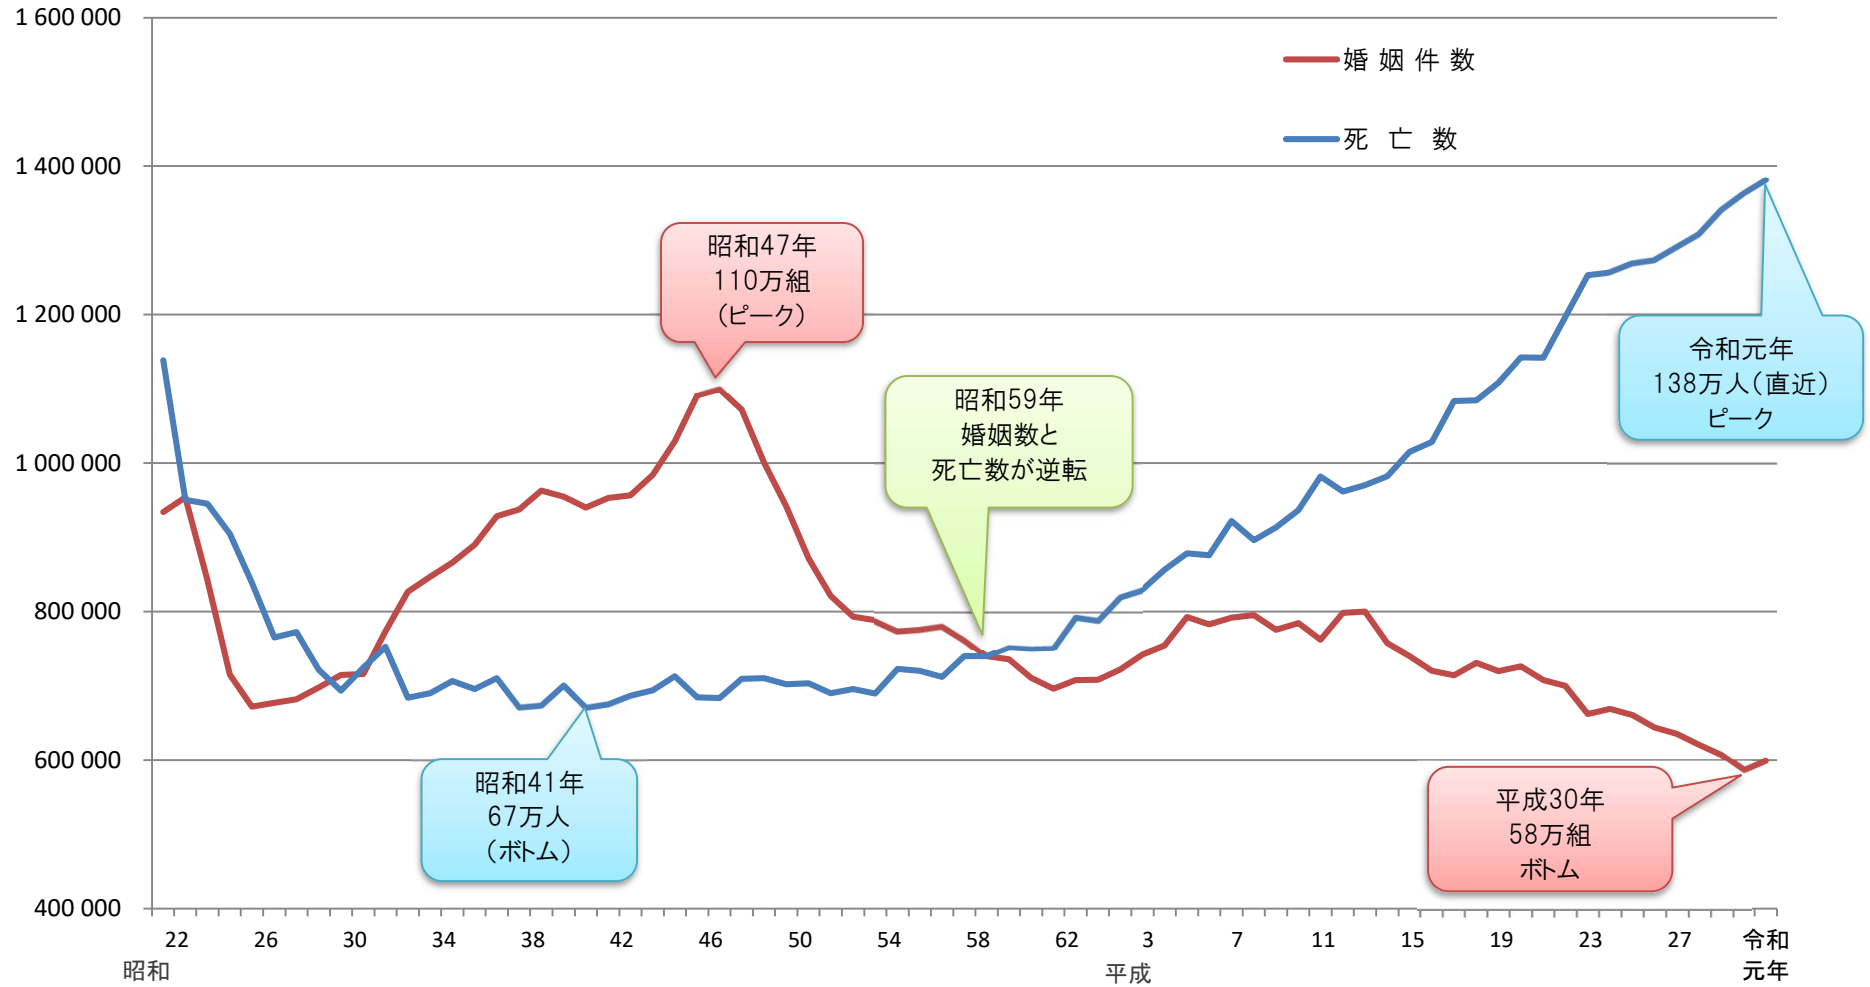

## ■ 婚姻件数と死亡者数の推移

注：昭和47年以前は沖縄県を含まない。

出典：厚生労働省「人口動態総覧の年次推移」