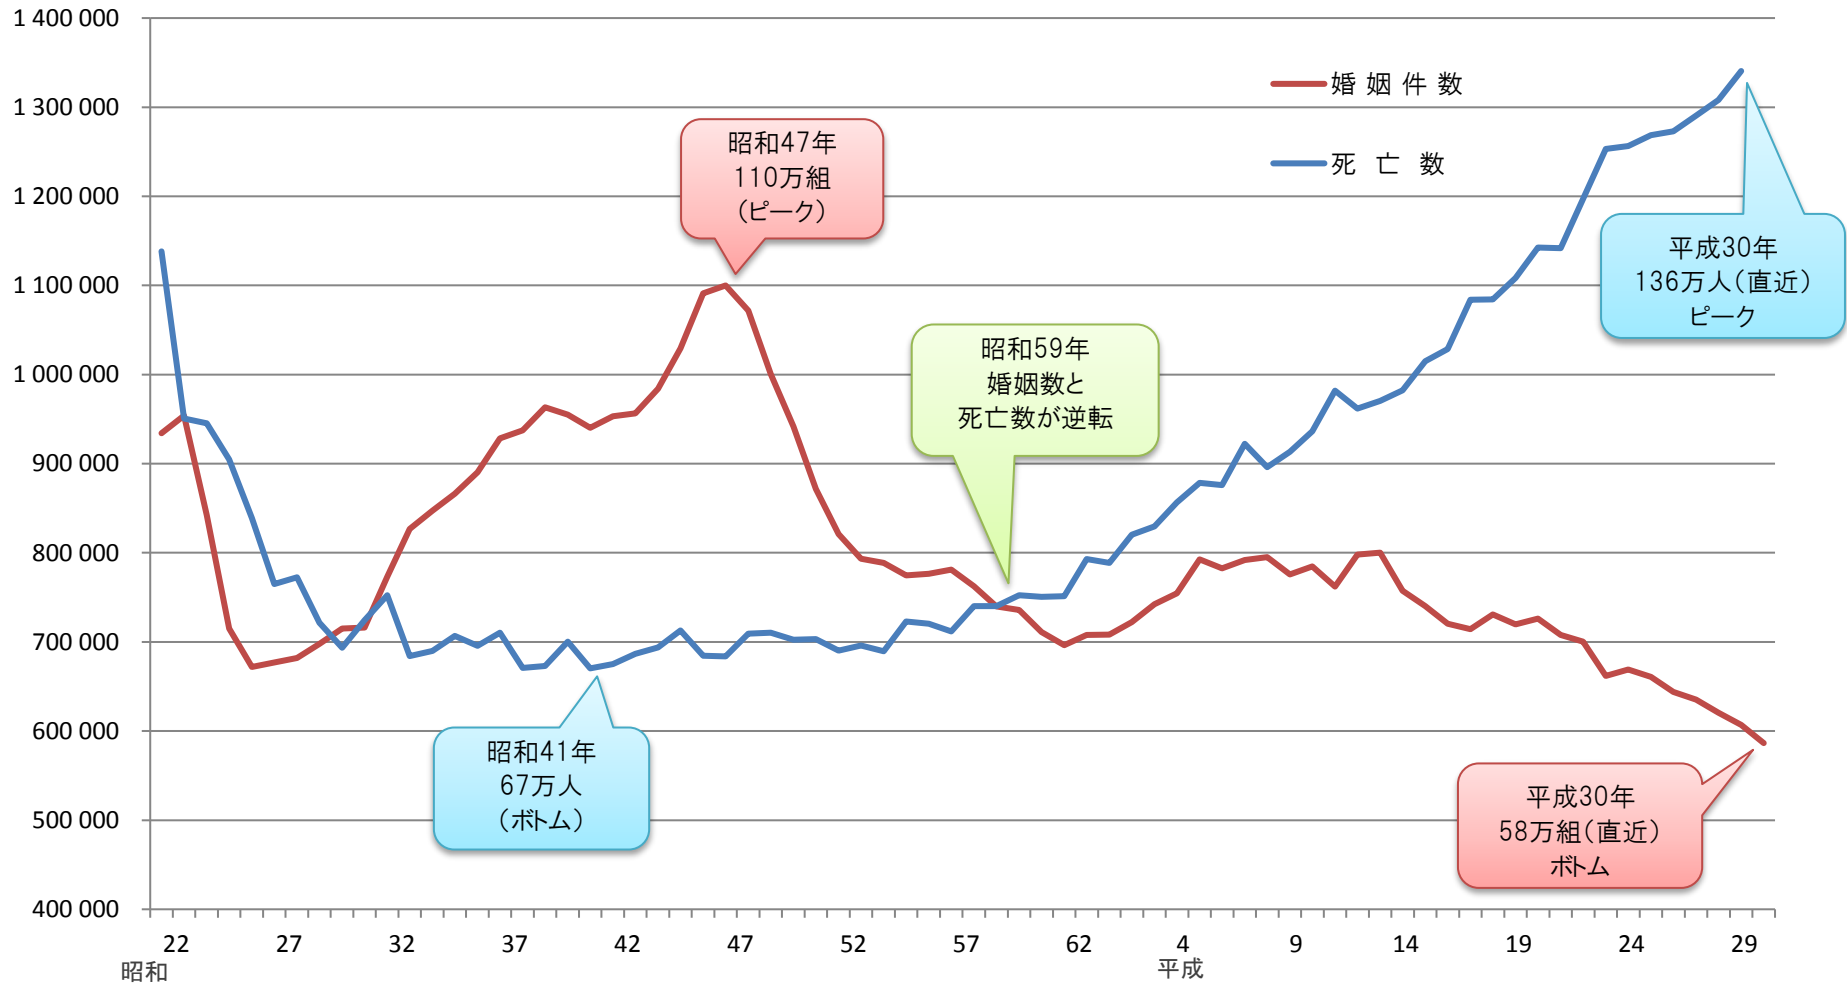

■ 婚姻件数と死亡者数の推移

注：昭和47年以前は沖縄県を含まない。

出典：厚生労働省「人口動態総覧の年次推移」