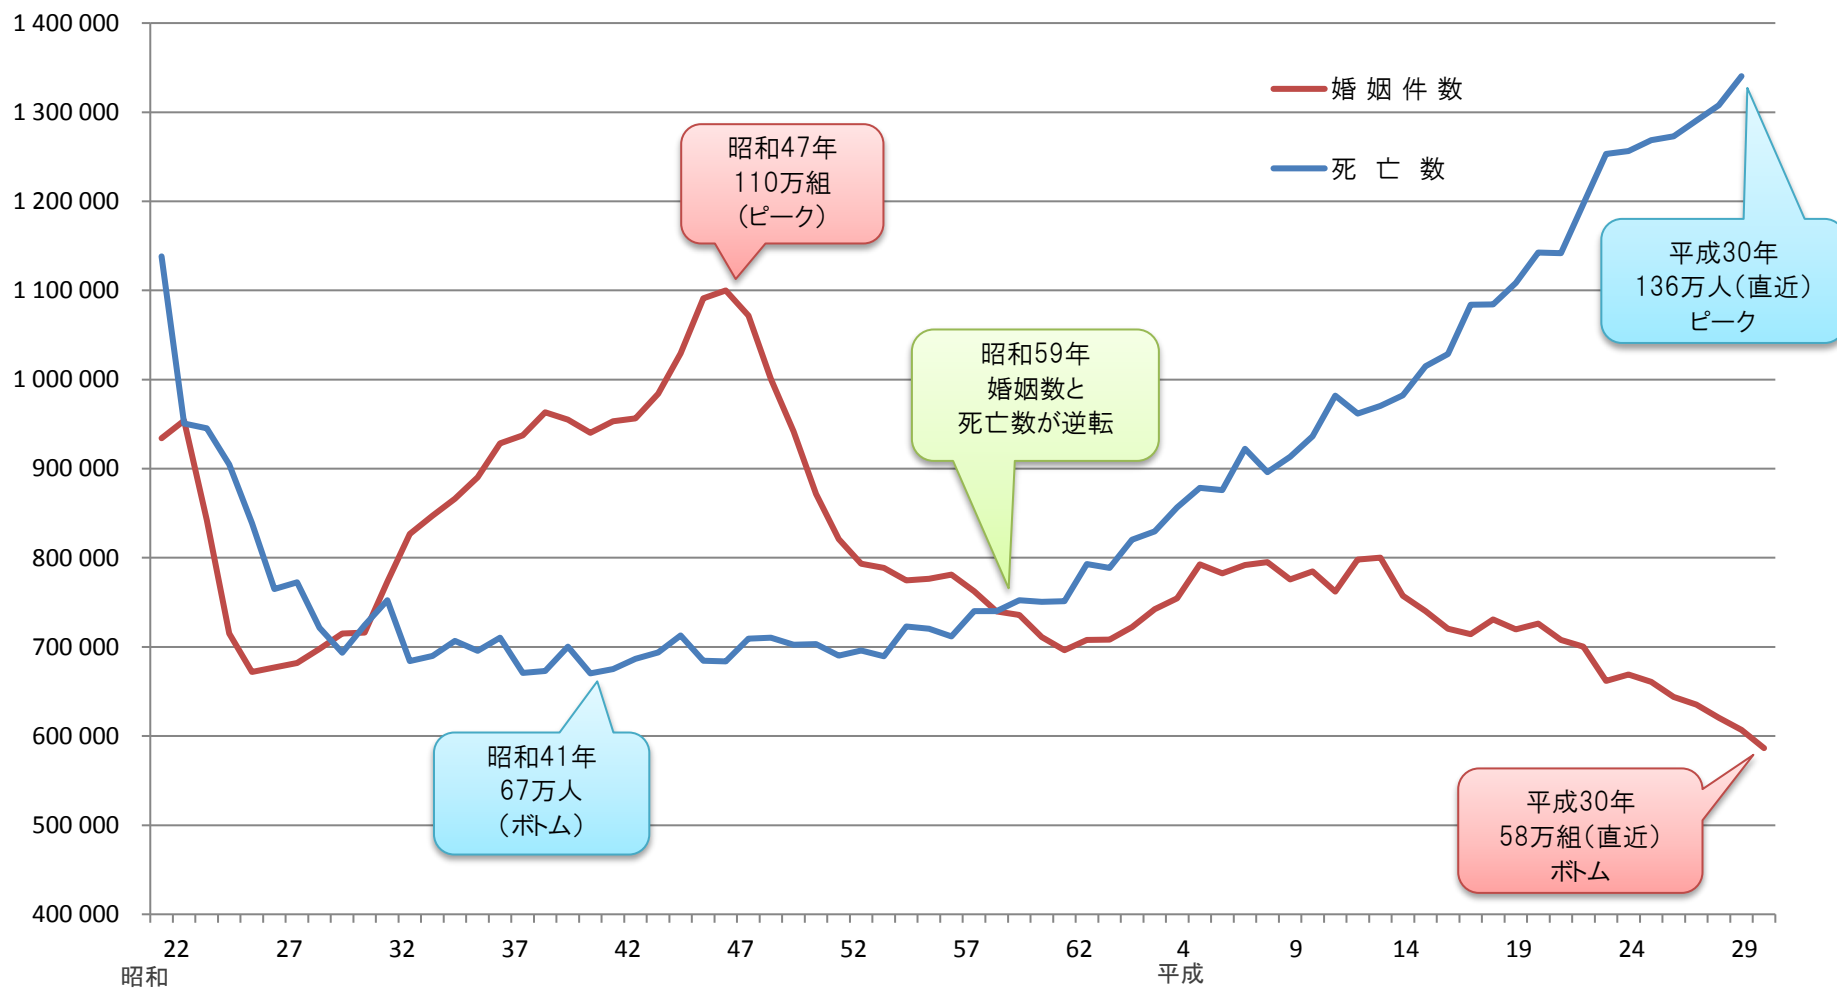

## ■ 婚姻件数と死亡者数の推移

注：昭和47年以前は沖縄県を含まない。

出典：厚生労働省「人口動態総覧の年次推移」