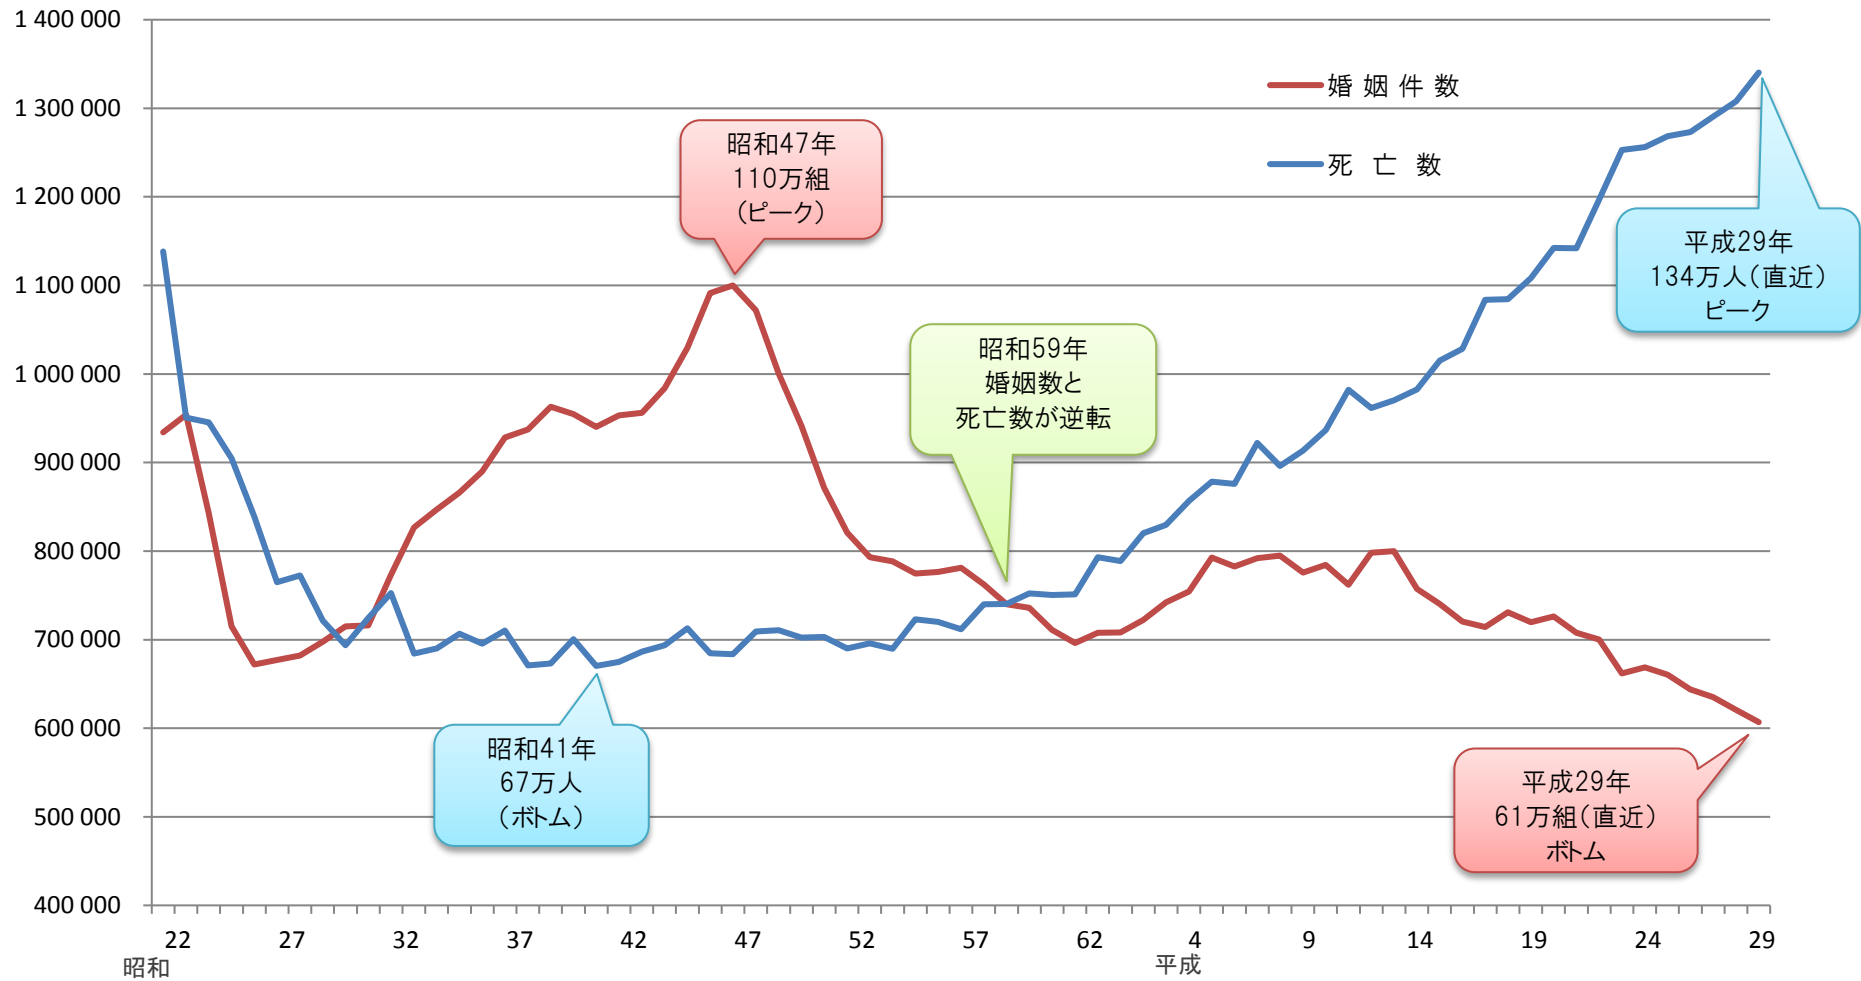

■ 婚姻件数と死亡者数の推移

注：昭和47年以前は沖縄県を含まない。

出典：厚生労働省「人口動態総覧の年次推移」