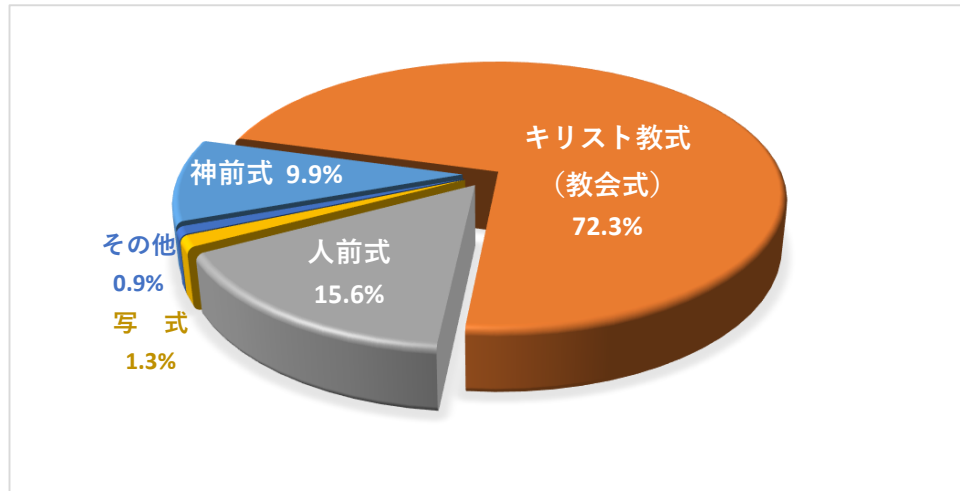

■ 結婚式場業の実態

形態別年間挙式件数（件）

挙式・披露宴の売上内訳

費用別年間披露宴件数（件）

出典：経済産業省「平成29年特定サービス産業実態調査（確報）冠婚葬祭業（事業従事者5人以上の部）」