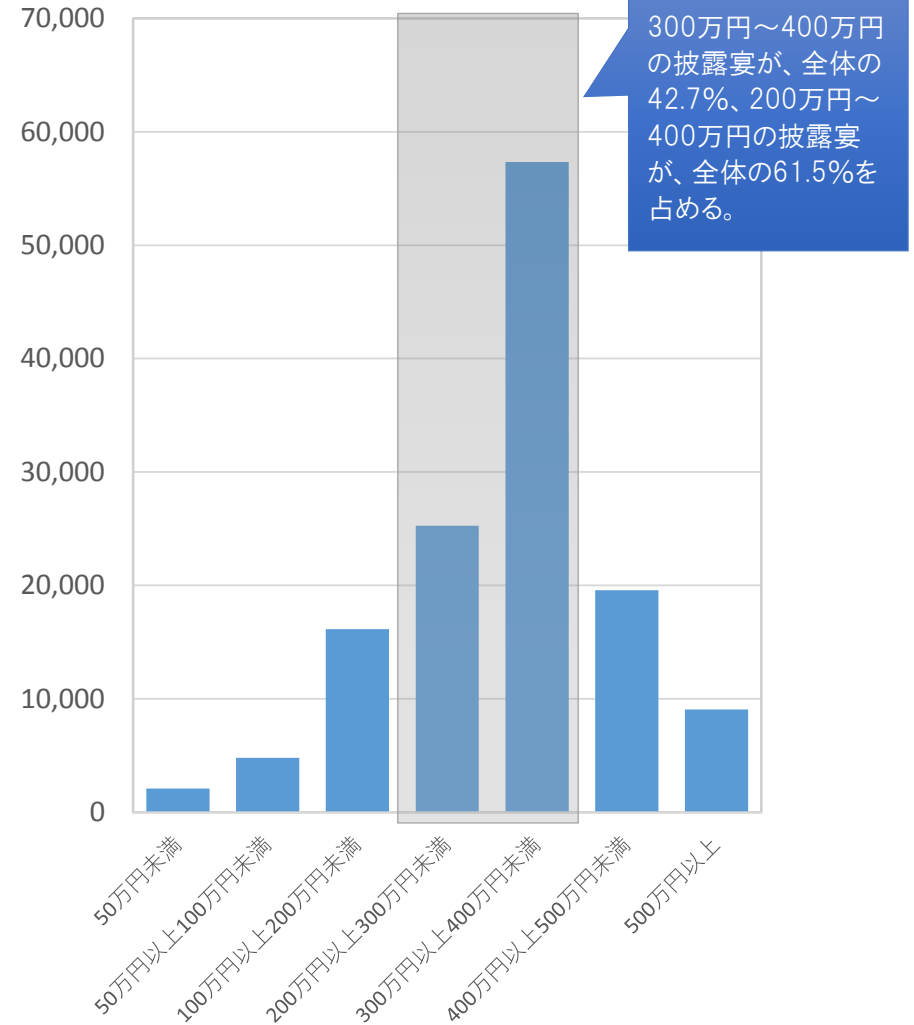

■ 結婚式場業の実態

形態別年間挙式件数（件）

挙式・披露宴の売上内訳

費用別年間披露宴件数（件）

出典：経済産業省「平成29年特定サービス産業実態調査（確報）冠婚葬祭業（事業従事者5人以上の部）」