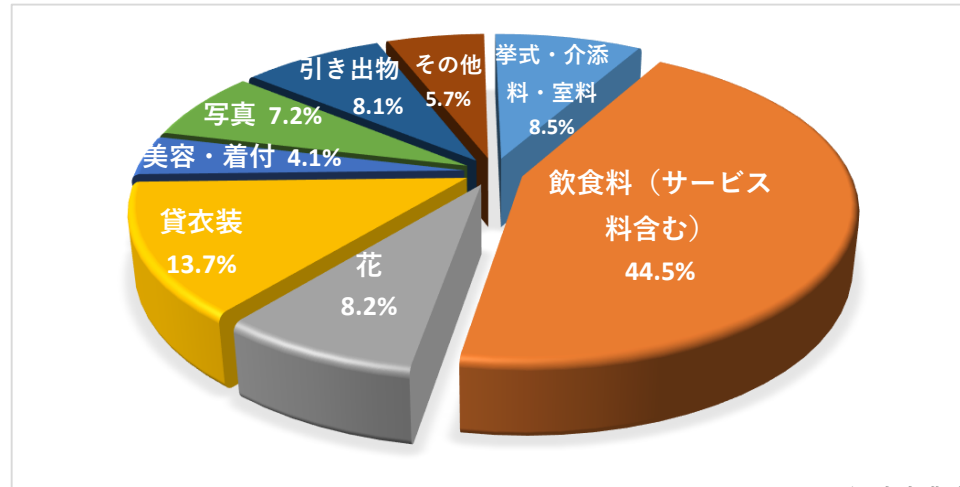

■ 結婚式場業の実態

形態別年間挙式件数（件）

挙式・披露宴の売上内訳

費用別年間披露宴件数（件）

出典：経済産業省「平成29年特定サービス産業実態調査（確報）冠婚葬祭業（事業従事者5人以上の部）」